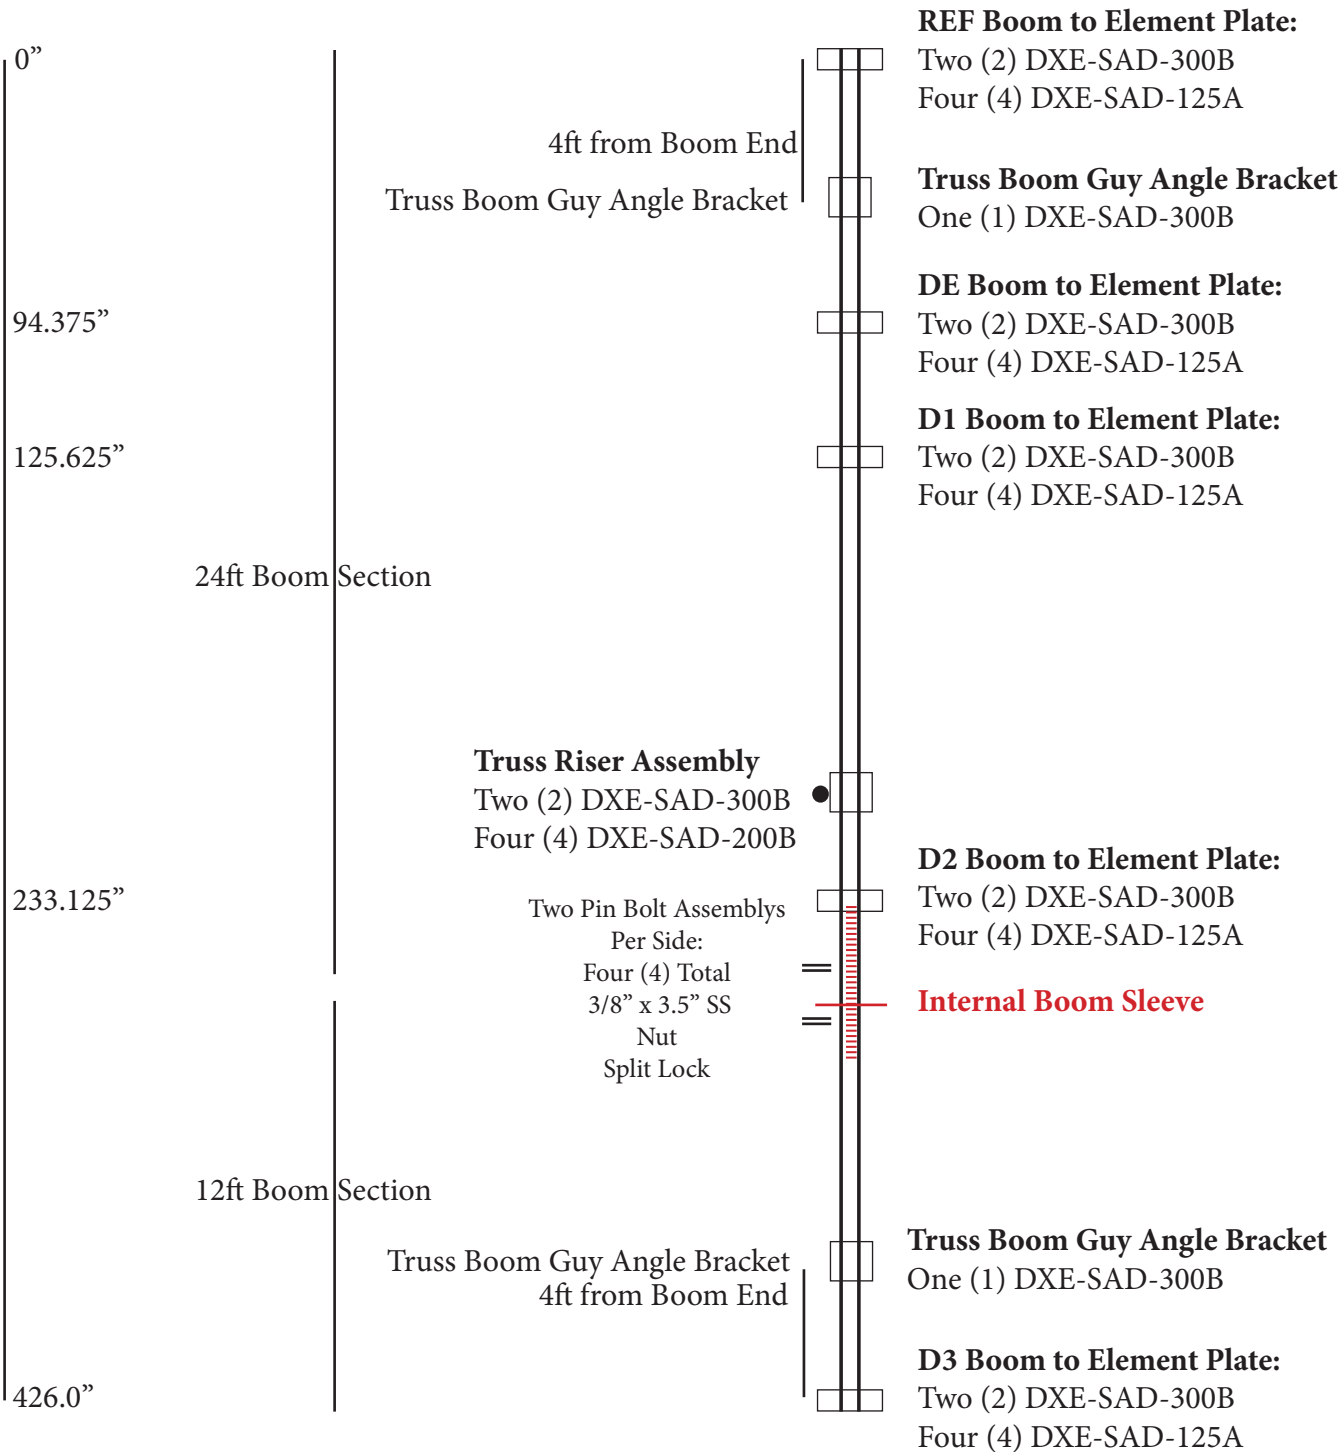

17M5OWA-36 Overview (not to scale)

17M5OWA-36 Overview (not to scale)

17M5OWA-36 Reflector Element Detail (not to scale)

17M50WA-36 Driven Element Detail (not to scale)

17M50WA-36 D1 D2 D3 Element Detail (not to scale)